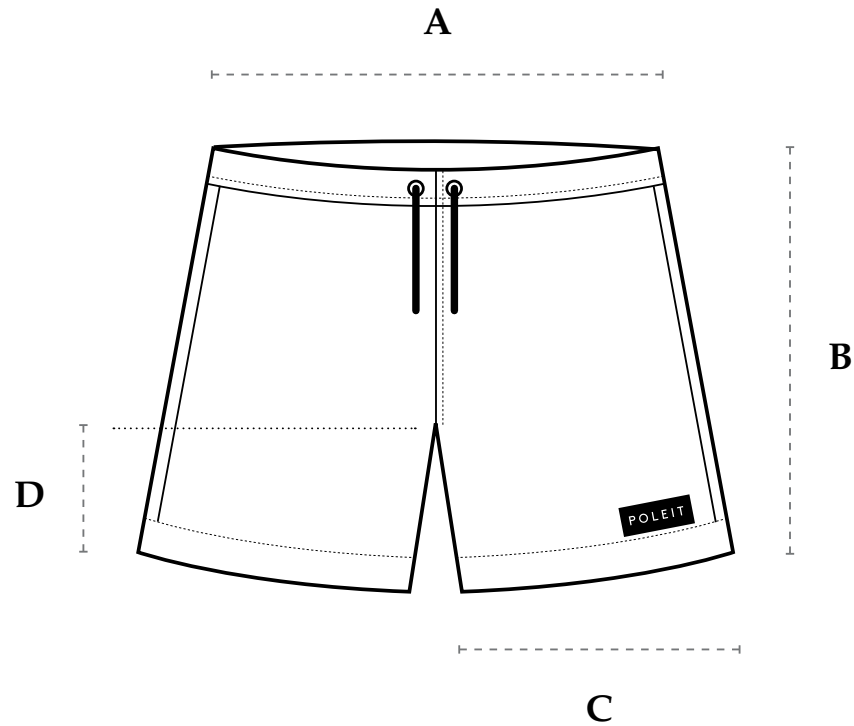

POLEIT

Size Guide

MEASUREMENT IN CENTIMETERS

FITS TRUE TO SIZE.
TAKE YOUR NORMAL SIZE

SIZE	S	M	L	XL
A	36	38	40	42
B	34	35	36	37
C	29,5	30,5	31,5	32,5
D	11	11	11	11
UK/US	30	32	34	36
ITA	46	48	50	52
FR	38	40	42	44